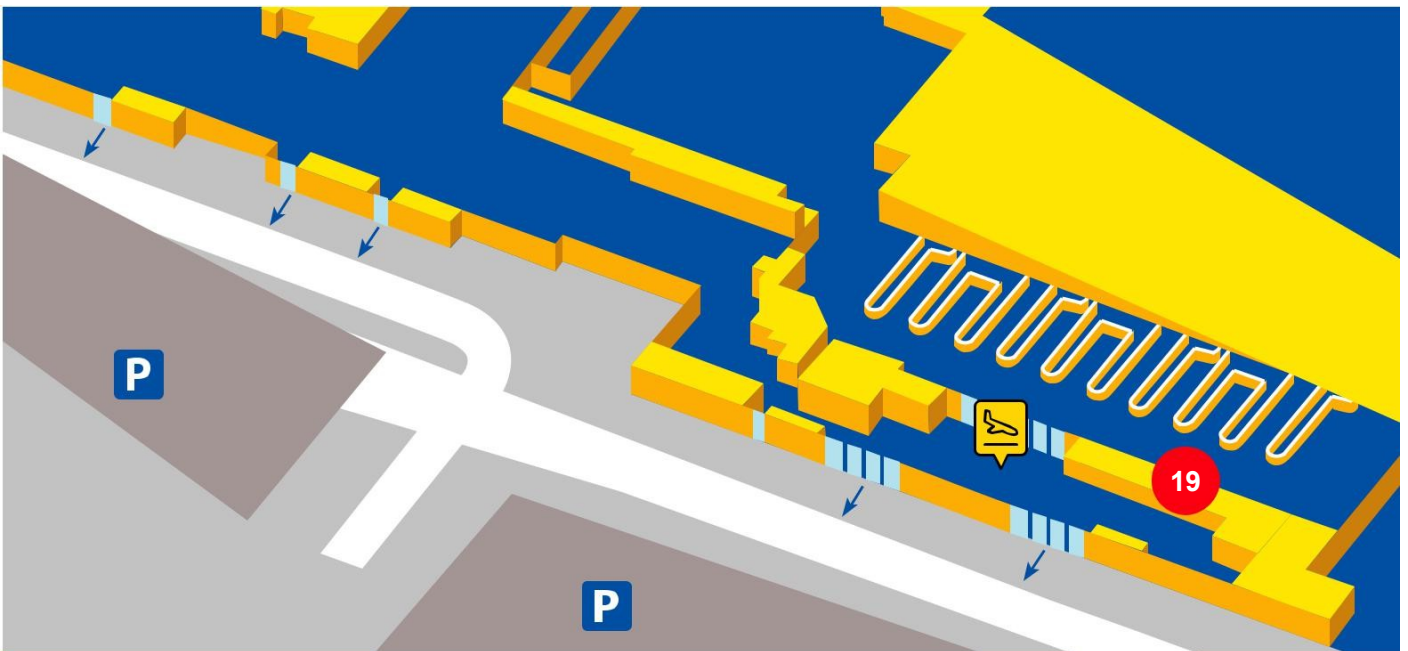

PERVEŽIMAI GRAN KANARIJOS ORO UOSTAS

Nurodymai, kaip naudotis pervežimo paslauga atvykus reguliariais reisais į Gran Kanarijos salą.

Pervežimo metu lydinčio atstovo nėra.

Atvykus, būtina savarankiškai prieiti prie transporto bendrovės CANARY SHUTTLE biuro Nr. 19 ir pateikti vaučerį.

Biuras yra šalia tarptautinių reisų atvykimo terminalo. Būtina eiti į kairę geltonąją liniją. Atvykus į vidinių reisų atvykimo terminalą reikia taip pat eiti į kairę geltonąją liniją (5 min).